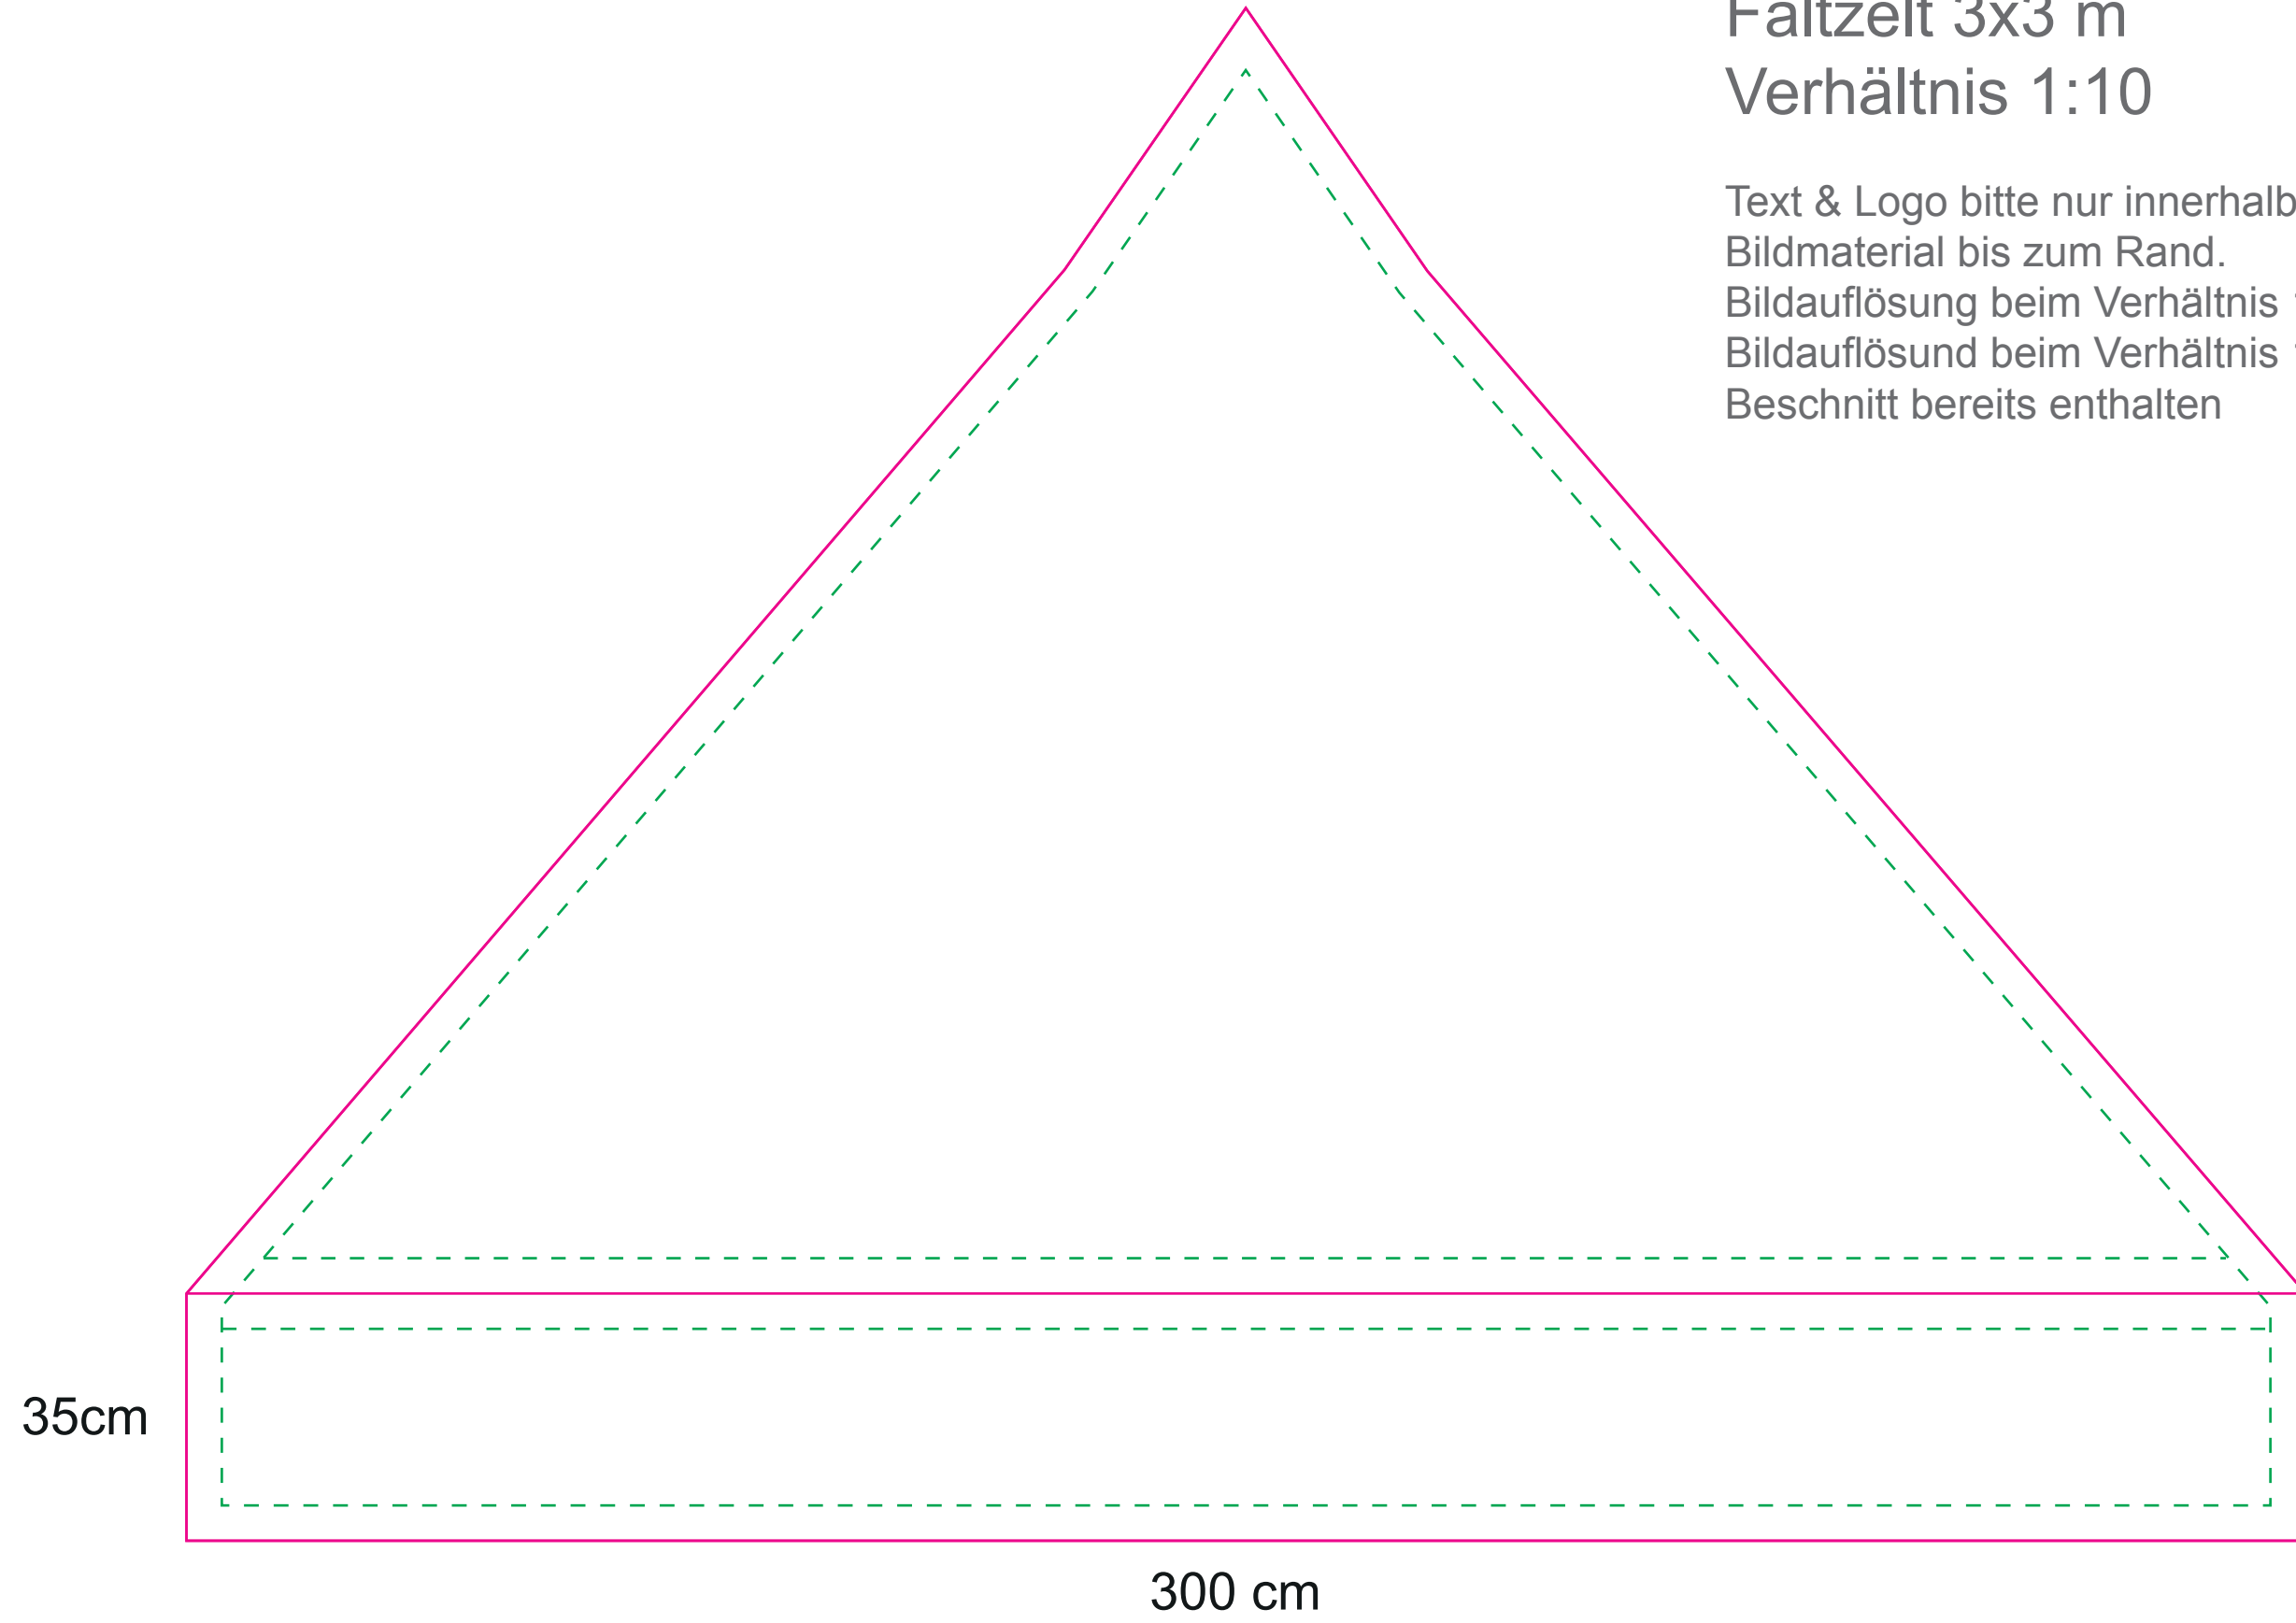

Faltzelt 3x3 m Verhältnis 1:10

Text & Logo bitte nur innerhalb der grünen Line.
Bildmaterial bis zum Rand.
Bildauflösung beim Verhältnis 1:10 = 700 dpi
Bildauflösund beim Verhältnis 1:1 = 70 dpi
Beschnitt bereits enthalten

213 cm

303 cm